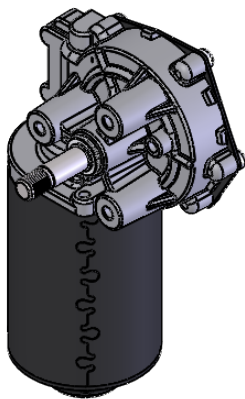

Technical Drawing

Desenho Técnico

Legenda Ligação		
53	Vel.1	Verde
53a	Positivo	Preto
53b	Vel. 2	Vermelho
53e	Retorno	Branco

Technical Specification

Especificação Técnica

Imagem Ilustrativa

100410512

CARACTERÍSTICAS ELÉTRICAS		
$U_N$	13	[V]
	VI	VII
$P_N$	20	25
		[W]
$n_N$	29	38
		[rpm]
$I_N$	4	5,5
		[A]
$I_{máx.}$	19	19
		[A]
$M_N$	6	6
		[Nm]
$M_{máx.}$	30	28
		[Nm]
$i$	63:1	
Rot.	R	
$Kg$	1,5	[kg]

Aplicação: Diversos

100410524

CARACTERÍSTICAS ELÉTRICAS		
$U_N$	27	[V]
	VI	VII
$P_N$	20	28
		[W]
$n_N$	33	41
		[rpm]
$I_N$	2,3	2,5
		[A]
$I_{máx.}$	9	8,5
		[A]
$M_N$	6	6
		[Nm]
$M_{máx.}$	30	30
		[Nm]
$i$	63:1	
Rot.	R	
$Kg$	1,5	[kg]