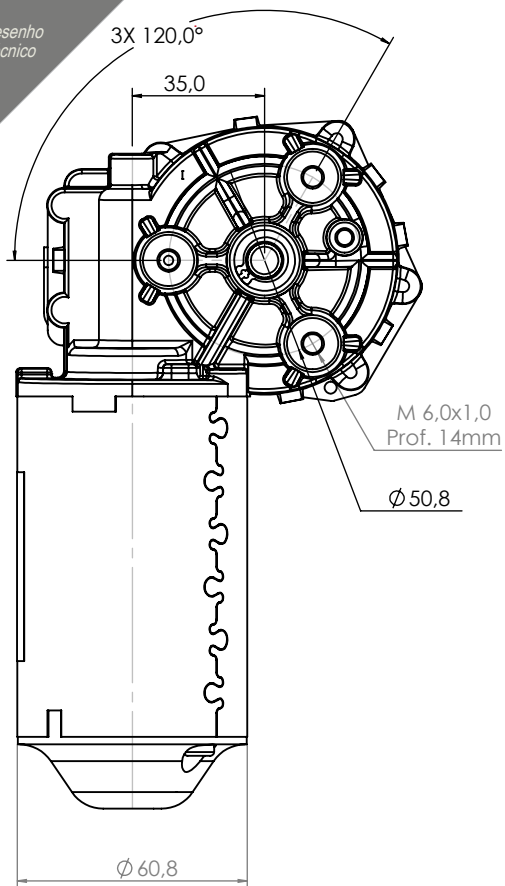

Technical Drawing

Desenho Técnico

Legenda Ligação		
53	Vel.1	Verde
53a	Positivo	Preto
53b	Vel. 2	Vermelho
53e	Retorno	Branco

Technical Specification

Especificação Técnica

Imagem Ilustrativa

100410512

CARACTERÍSTICAS ELÉTRICAS		
$U_N$	13	[V]
	VI	VII
$P_N$	20	25
		[W]
$n_N$	29	38
		[rpm]
$I_N$	4	5,5
		[A]
$I_{máx.}$	19	19
		[A]
$M_N$	6	6
		[Nm]
$M_{máx.}$	30	28
		[Nm]
$i$	63:1	
Rot.	R	
$Kg$	1,5	[kg]

Aplicação: Diversos

100410524

CARACTERÍSTICAS ELÉTRICAS		
$U_N$	27	[V]
	VI	VII
$P_N$	20	28
		[W]
$n_N$	33	41
		[rpm]
$I_N$	2,3	2,5
		[A]
$I_{máx.}$	9	8,5
		[A]
$M_N$	6	6
		[Nm]
$M_{máx.}$	30	30
		[Nm]
$i$	63:1	
Rot.	R	
$Kg$	1,5	[kg]