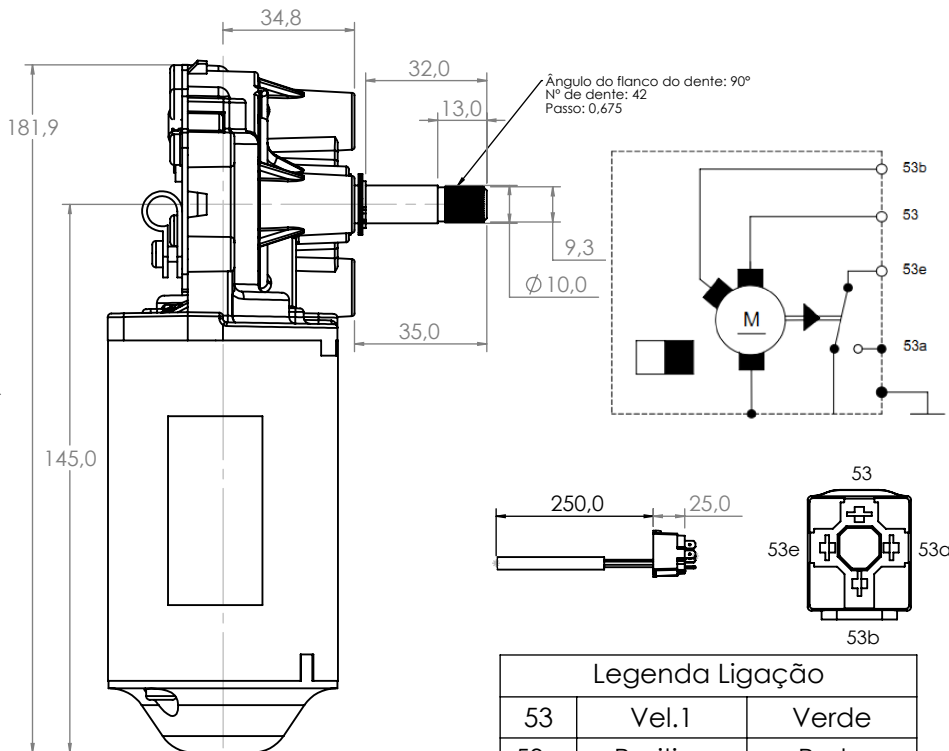

Technical Drawing

Desenho Técnico

Legenda Ligação		
53	Vel.1	Verde
53a	Positivo	Preto
53b	Vel. 2	Vermelho
53e	Retorno	Branco

Technical Specification

Especificação Técnica

Imagem Ilustrativa

100410512

CARACTERÍSTICAS ELÉTRICAS		
$U_N$	13	[V]
	VI	VII
$P_N$	20	25
		[W]
$n_N$	29	38
		[rpm]
$I_N$	4	5,5
		[A]
$I_{máx.}$	19	19
		[A]
$M_N$	6	6
		[Nm]
$M_{máx.}$	30	28
		[Nm]
$i$	63:1	
Rot.	R	
$Kg$	1,5	[kg]

Aplicação: Diversos

100410524

CARACTERÍSTICAS ELÉTRICAS		
$U_N$	27	[V]
	VI	VII
$P_N$	20	28
		[W]
$n_N$	33	41
		[rpm]
$I_N$	2,3	2,5
		[A]
$I_{máx.}$	9	8,5
		[A]
$M_N$	6	6
		[Nm]
$M_{máx.}$	30	30
		[Nm]
$i$	63:1	
Rot.	R	
$Kg$	1,5	[kg]