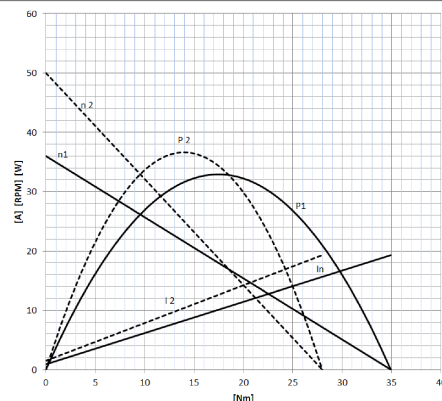

Technical Drawing

Desenho Técnico

Legenda Ligação		
53	Vel.1	Verde
53a	Positivo	Preto
53b	Vel. 2	Vermelho
53e	Retorno	Branco

Technical Specification

Especificação Técnica

Imagem Ilustrativa

100410512

CARACTERÍSTICAS ELÉTRICAS		
$U_N$	13	[V]
	VI	VII
$P_N$	20	25
		[W]
$n_N$	29	38
		[rpm]
$I_N$	4	5,5
		[A]
$I_{máx.}$	19	19
		[A]
$M_N$	6	6
		[Nm]
$M_{máx.}$	30	28
		[Nm]
$i$	63:1	
Rot.	R	
$Kg$	1,5	[kg]

Aplicação: Diversos

100410524

CARACTERÍSTICAS ELÉTRICAS		
$U_N$	27	[V]
	VI	VII
$P_N$	20	28
		[W]
$n_N$	33	41
		[rpm]
$I_N$	2,3	2,5
		[A]
$I_{máx.}$	9	8,5
		[A]
$M_N$	6	6
		[Nm]
$M_{máx.}$	30	30
		[Nm]
$i$	63:1	
Rot.	R	
$Kg$	1,5	[kg]