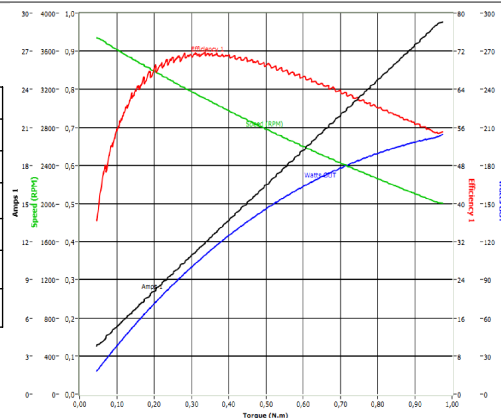

Technical Drawing

Desenho Técnico

Technical Specification

Especificação Técnica

Imagem Ilustrativa

101413412

Valores Nominais	
Tensão (V)	13
Corrente (A)	14
Potência (W)	125
RPM (min ⁻¹)	3000
Torque (N.m)	0,4
Peso (Kg)	1,500