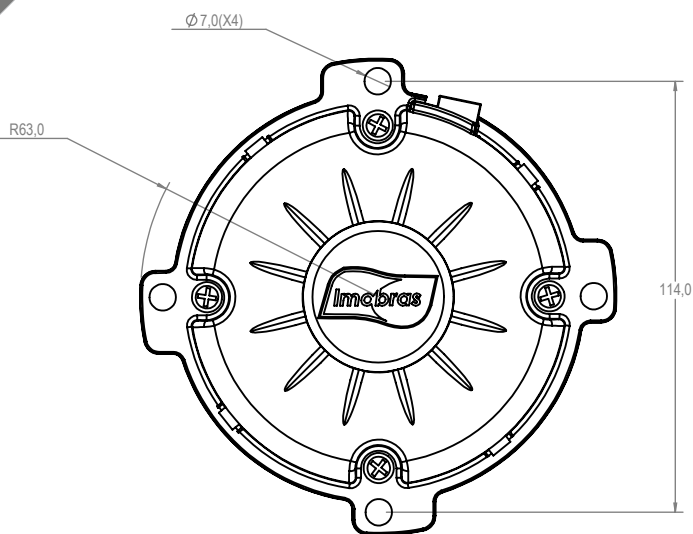

Technical Drawing

Desenho Técnico

Technical Specification

Especificação Técnica

Imagem Ilustrativa

101413412

Valores Nominais	
Tensão (V)	13
Corrente (A)	14
Potência (W)	125
RPM (min ⁻¹)	3000
Torque (N.m)	0,4
Peso (Kg)	1,500

-Aplicação: Industrial