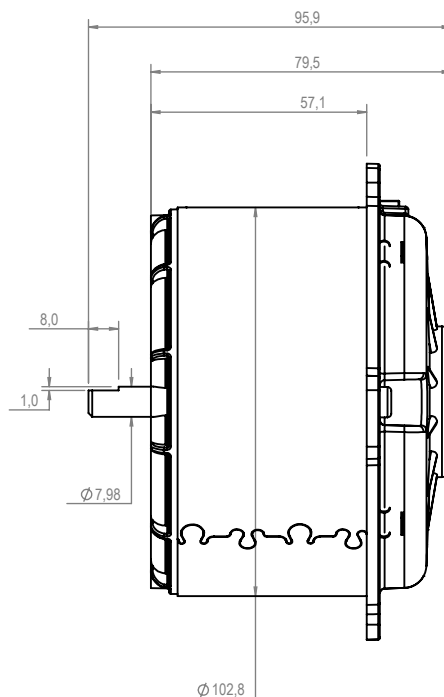

Technical Drawing

Desenho Técnico

Technical Specification

Especificação Técnica

Imagem Ilustrativa

101413412

Valores Nominais	
Tensão (V)	13
Corrente (A)	14
Potência (W)	125
RPM (min ⁻¹)	3000
Torque (N.m)	0,4
Peso (Kg)	1,500