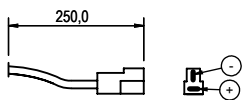

Technical Drawing

Desenho Técnico

Technical Specification

Especificação Técnica

Imagem Ilustrativa

101413412

Valores Nominais	
Tensão (V)	13
Corrente (A)	14
Potência (W)	125
RPM (min ⁻¹)	3000
Torque (N.m)	0,4
Peso (Kg)	1,500