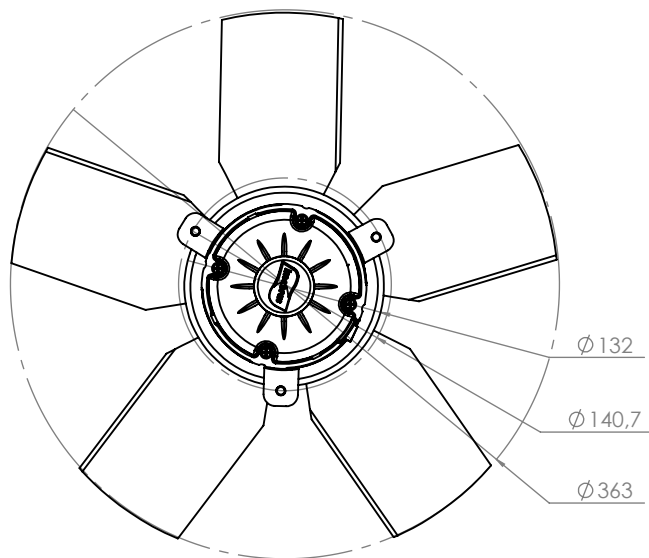

Technical
Drawing

Desenho
Técnico

LIGAÇÃO

+

-

Technical
Specification

Especificação
Técnica

Imagem
Ilustrativa

101390012

Valores Nominais	
Tensão (V)	13
Corrente (A)	13
Potência (W)	169
RPM (min ⁻¹)	2100
Vazão (m ³ /h)	
MASSA (Kg)	

Notas:

-Eletroventilador radiador
GM RB 003 12V

-Código Original:
9.130.451.003

-Aplicação:
GM MONZA, KADETT, IPANEMA,
CARAVAN E OPALA C/AR.