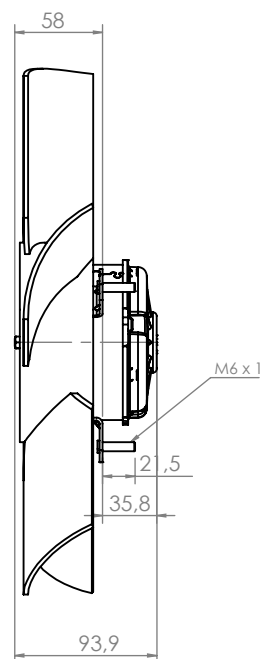

Technical
Drawing

Desenho
Técnico

LIGAÇÃO

+

-

Technical
Specification

Especificação
Técnica

Imagem
Ilustrativa

101390012

Valores Nominais	
Tensão (V)	13
Corrente (A)	13
Potência (W)	169
RPM (min ⁻¹)	2100
Vazão (m ³ /h)	
MASSA (Kg)	

Notas:

-Eletroventilador radiador
GM RB 003 12V

-Código Original:
9.130.451.003

-Aplicação:
GM MONZA, KADETT, IPANEMA,
CARAVAN E OPALA C/AR.