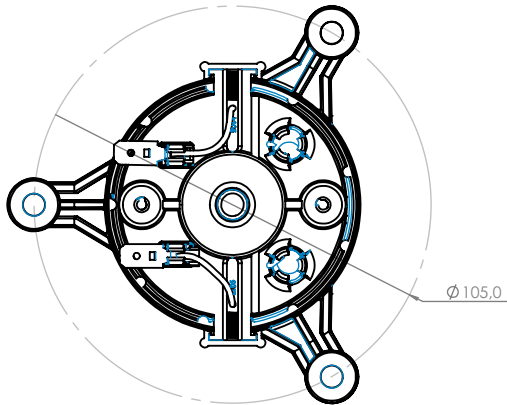

Technical  
Drawing

Desenho  
Técnico

Technical  
Specification

Especificação  
Técnica

Imagem  
Ilustrativa

NOTAS:

101321724

Valores Nominais	
Tensão (V)	27
Corrente (A)	1
Potência (W)	27
RPM (min <sup>-1</sup> )	3780
Vazão (m <sup>3</sup> /h)	
MASSA (Kg)	