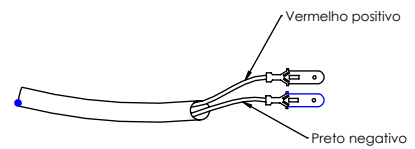

Technical  
Drawing

Desenho  
Técnico

Technical  
Specification

Especificação  
Técnica

Imagem  
Ilustrativa

NOTAS:

101321724

Valores Nominais	
Tensão (V)	27
Corrente (A)	1
Potência (W)	27
RPM (min <sup>-1</sup> )	3780
Vazão (m <sup>3</sup> /h)	
MASSA (Kg)	