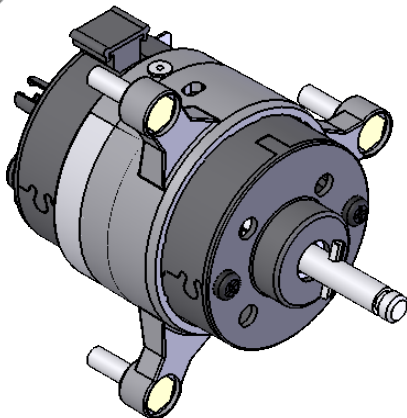

Technical  
Drawing

Desenho  
Técnico

Technical  
Specification

Especificação  
Técnica

Imagem  
Ilustrativa

NOTAS:

101321724

Valores Nominais	
Tensão (V)	27
Corrente (A)	1
Potência (W)	27
RPM (min <sup>-1</sup> )	3780
Vazão (m <sup>3</sup> /h)	
MASSA (Kg)	