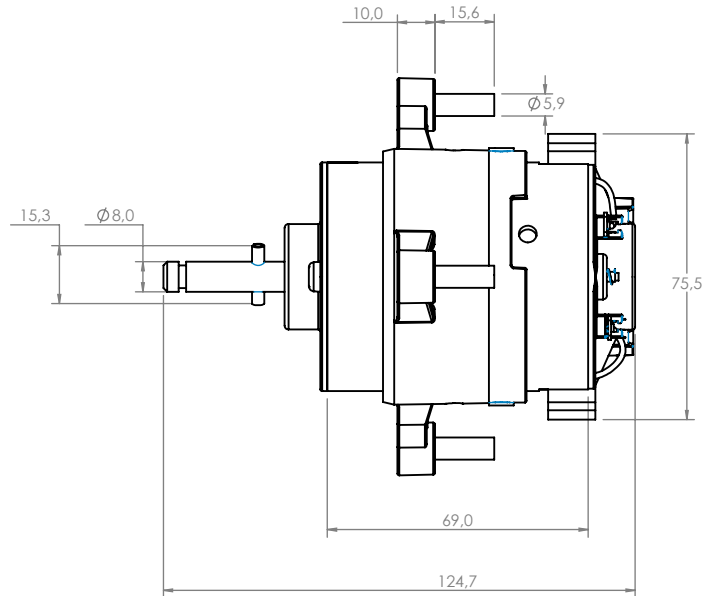

Technical  
Drawing

Desenho  
Técnico

Technical  
Specification

Especificação  
Técnica

Imagem  
Ilustrativa

NOTAS:

101321724

Valores Nominais	
Tensão (V)	27
Corrente (A)	1
Potência (W)	27
RPM (min <sup>-1</sup> )	3780
Vazão (m <sup>3</sup> /h)	
MASSA (Kg)	